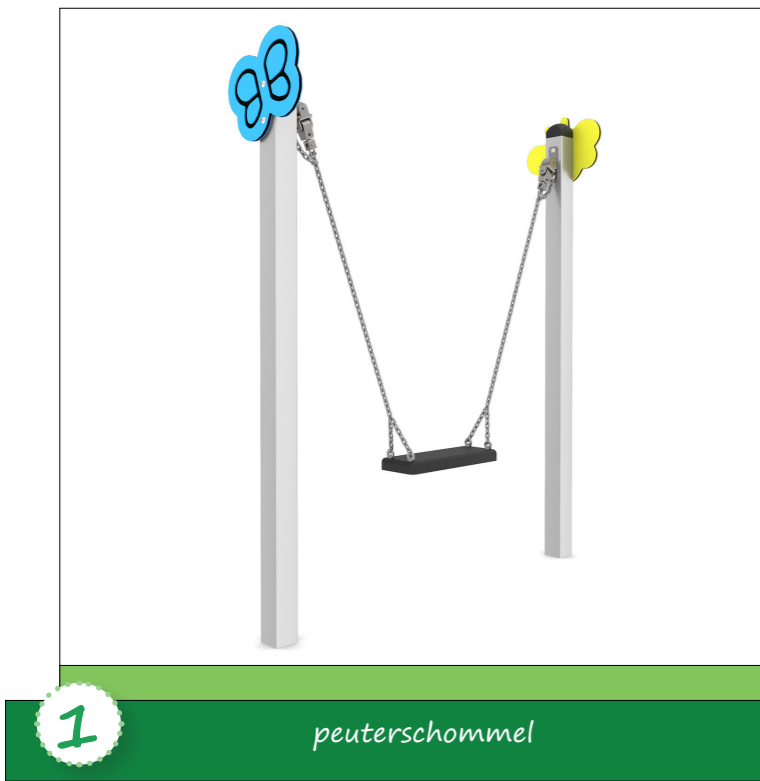

**Er komt een speelplek voor 0 tot 6 jarigen!**

In de nieuwbouwwijk 'Wilderszijde' komen twee nieuwe speelplekken. De ene speelplek voor kinderen van 0 tot 6 jaar en de andere speelplek geschikt voor kinderen van 6 tot 12 jaar. Door beide speelplekken loopt een halfverhard pad waar verschillende speeltoestellen aan staan. Dit is de speelplek voor de jongste doelgroep.

In deze speelplek is van alles te doen voor de jongste kinderen. Er komt ten eerste een peuterschommel (met een normaal zitje).

Naast dit speeltoestel komt er ook een klein combinatietoestel, 2-persoons wip om samen te wippen en een veerelement. Kortom, genoeg te beleven.

Op de speelplek komt ook een bank, afvalbak, beplanting en bomen.

bestrating	grasveld	verlijmde rubber snippers
beplanting	half verhard pad	

**Er komt een speelplek voor 6 tot 12 jarigen!**

In de nieuwbouwwijk 'Wilderszijde' komen twee nieuwe speelplekken. De ene speelplek voor kinderen van 0 tot 6 jaar en de andere speelplek geschikt voor kinderen van 6 tot 12 jaar. Door beide speelplekken loopt een halfverhard pad waar verschillende speeltoestellen aan staan. Dit is de speelplek voor de oudere doelgroep.

De speeltoestellen in deze speelplek bieden meer uitdaging. Zo staat hier bijvoorbeeld een grote vogelnestschommel. Verder staat er een 3-delig duikelrek. Ook staat er een draaiende balansbalk en liggen er speelkeien. Lukt het jou om hierover te balanceren zonder te vallen?