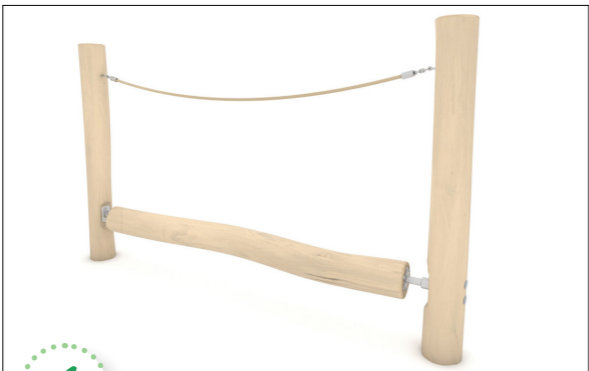

**Er komt een speelplek voor 0 tot 6 jarigen!**

In de nieuwbouwwijk 'Wilderszijde' komen twee nieuwe speelplekken. De ene speelplek voor kinderen van 0 tot 6 jaar en de andere speelplek geschikt voor kinderen van 6 tot 12 jaar. Door beide speelplekken loopt een halfverhard pad waar verschillende speeltoestellen aan staan. Dit is de speelplek voor de jongste doelgroep.

Op de speelplek komt ook een bank, afvalbak, beplanting en bomen.

bestrating	grasveld	verlijmde rubber snippers
beplanting	half verhard pad	

**Er komt een speelplek voor 6 tot 12 jarigen!**

In de nieuwbouwwijk 'Wilderszijde' komen twee nieuwe speelplekken. De ene speelplek voor kinderen van 0 tot 6 jaar en de andere speelplek geschikt voor kinderen van 6 tot 12 jaar. Door beide speelplekken loopt een halfverhard pad waar verschillende speeltoestellen aan staan. Dit is de speelplek voor de oudere doelgroep.

De speeltoestellen in deze speelplek bieden meer uitdaging. Zo staat hier bijvoorbeeld een grote vogelnestschommel. Verder staat er een 3-delig duikelrek. Ook staat er een draaiende balansbalk en liggen er speelkeien. Lukt het jou om hierover te balanceren zonder te vallen?

Op de speelplek komt ook een bank, afvalbak, beplanting en bomen.

**SPEELPLEK 6-12 jaar**

**1** vogelnestschommel

**2** driedelig duikelrek

**3** speelkeien

**4** draaiende balansbalk

- bestrating
- grasveld
- verlijmde rubber snippers
- beplanting
- half verhard pad